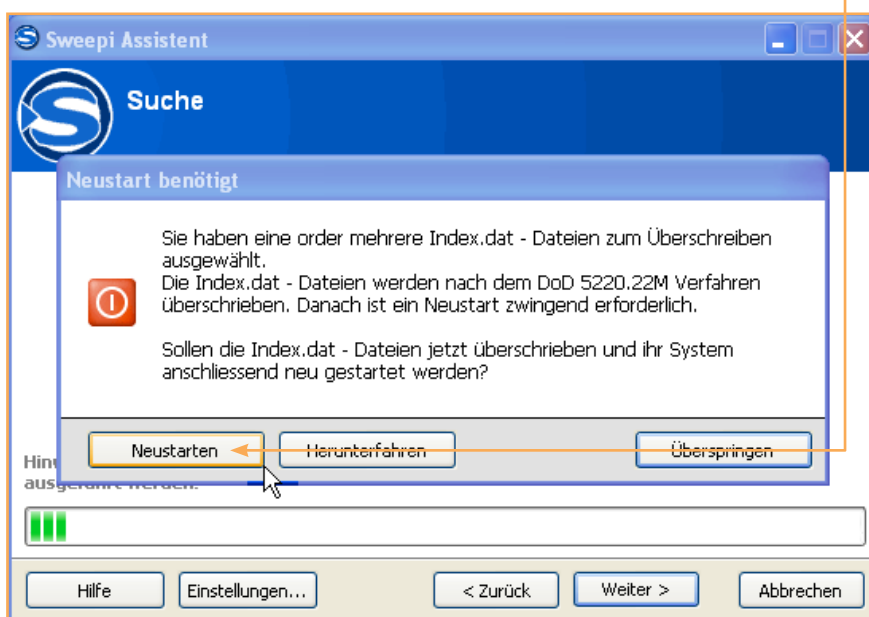

L'écran ci-contre apparaîtra. Cliquer sur le bouton "Neustarten".

"Sweepi" efface maintenant les fichiers trouvés.

Ayant terminé son balayage et nettoyage, l'ordinateur doit être redémarré par activation du bouton "OK".

L'action de nettoyage est maintenant terminée. L'ordinateur va redémarrer avec un disque dur bien balayé et nettoyé; dans notre exemple ci-dessous 11,7 MB ont été effacés.