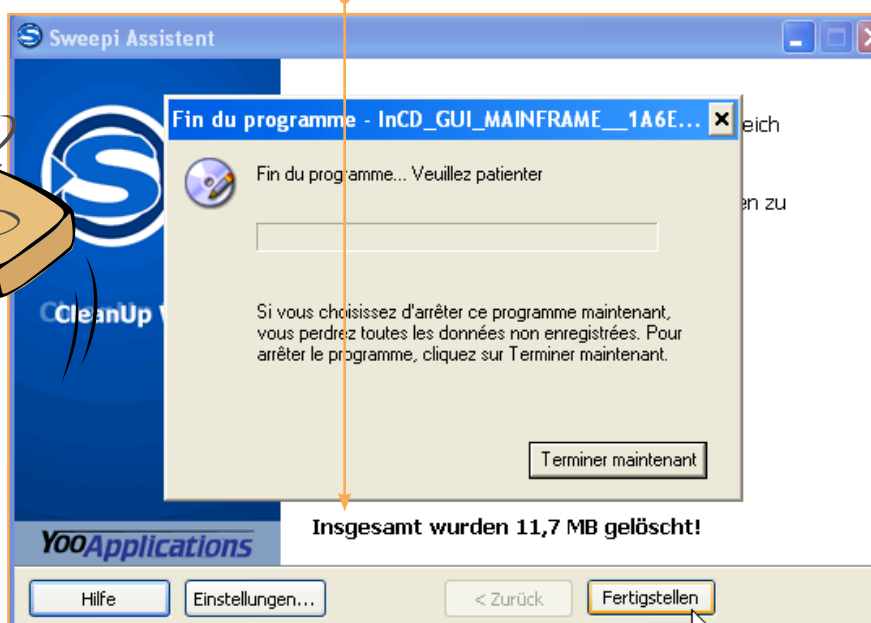

www.cte.lu

www.myschool.lu

www.mysecureit.lu

www.etwinning.lu

MINISTÈRE DE L'ÉDUCATION NATIONALE
ET DE LA FORMATION PROFESSIONNELLE
Centre de technologie de l'éducation