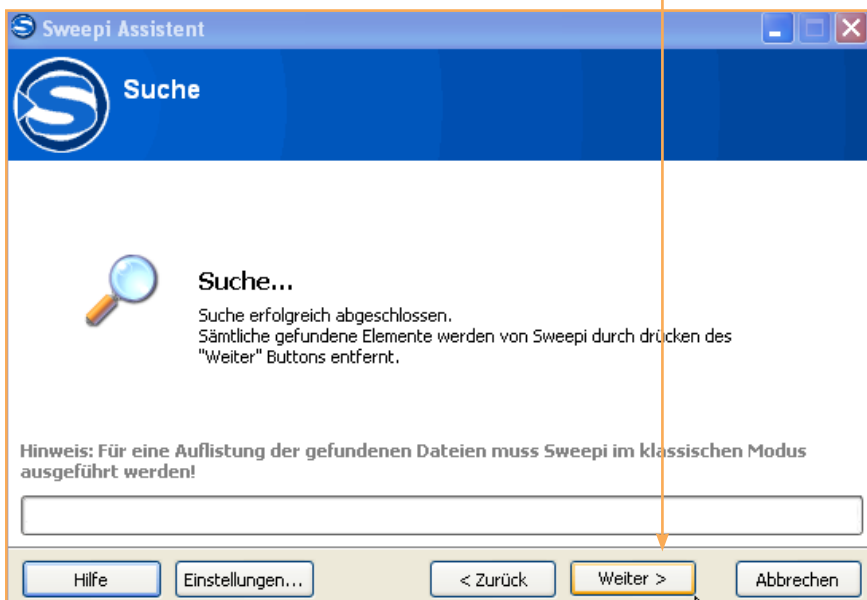

L'assistant de nettoyage s'ouvre. Cliquer sur le bouton "Weiter". Sur l'écran suivant cocher la case "Vollständige Bereinigung" et puis cliquer sur le bouton "Weiter". "Sweepi" scanne maintenant le disque dur et est à la recherche de fichiers superflus.

Le scan terminé, l'écran ci-contre s'affiche. Cliquer sur le bouton "Weiter".